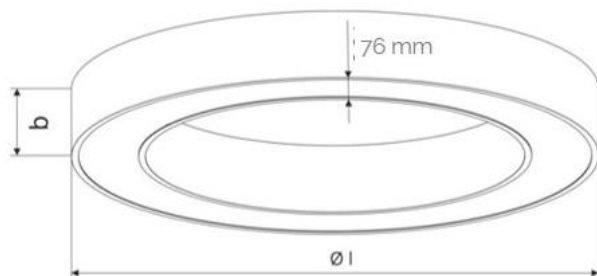

SPC – Single
Point
ophangset

BLORE 80 gependeld

Rond design led pendelarmatuur

RAL kleuren overzicht

* standaard

Technische tekeningen

Dimensions

- Ø 706 mm
- Ø 906 mm
- Ø 1506 mm
- Ø 1756mm
- Ø 2000 mm
- Ø 3000mm
- Ø 4000mm
- Ø 5000mm