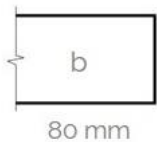

SPC – Single
Point
ophangset

BLORE 80 gependeld

Rond design led pendelarmatuur

RAL kleuren overzicht

* standaard

Technische tekeningen

Dimensions

- Ø 706 mm
- Ø 906 mm
- Ø 1506 mm
- Ø 1756mm
- Ø 2000 mm
- Ø 3000mm
- Ø 4000mm
- Ø 5000mm