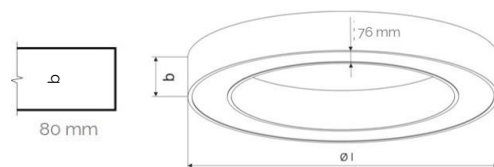

BLORE 80 gependeld

Rond design led pendelarmatuur

leverbaar in:

- 700 mm
- 900 mm
- 1200 mm
- 1500 mm
- 1800 mm
- 2000 mm
- 3000 mm
- 4000 mm
- 5000 mm

Voordelen

- 700, 900, 1200, 1500, 1800, 2000, 3000, 4000, 5000 mm
- Profielhoogte 80mm
- 7 type aansturingen
- Voor een opvallend resultaat
- Ook leverbaar in Tunable White
- 5 jaar full garantie

SPC – Single
Point
ophangset

BLORE 80 gependeld

Rond design led pendelarmatuur

RAL kleuren overzicht

* standaard

Technische tekeningen

Dimensions

- Ø 706 mm
- Ø 906 mm
- Ø 1506 mm
- Ø 1756mm
- Ø 2000 mm
- Ø 3000mm
- Ø 4000mm
- Ø 5000mm