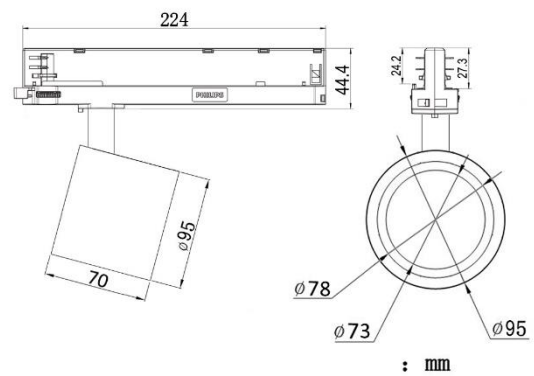

BLECAS tracklight serie

Trackspot serie high efficiency, flicker free, triac, casambi

BLECAS trackspot modellen

Artikelnummer	Opgenomen vermogen (Watt)	Kleur temperatuur (K)	Kleur behuizing	Aansturing	Netto licht-output Ta= 25°C (lm)	CRI	Afmetingen buitenmaat (mm)
BC9302036BT	20	3000 K	zwart	Triac	2000	> Ra90	Ø 95 x 70 mm
BC9402036BT	20	4000 K	zwart	Triac	2000	> Ra90	Ø 95 x 70 mm
BC9303036BT	30	3000 K	zwart	Triac	3000	> Ra90	Ø 95 x 70 mm
BC9403036BT	30	4000 K	zwart	Triac	3000	> Ra90	Ø 95 x 70 mm
BC9302036BC	20	3000 K	zwart	Casambi	2000	> Ra90	Ø 95 x 70 mm
BC9402036BC	20	4000 K	zwart	Casambi	2000	> Ra90	Ø 95 x 70 mm
BC9303036BC	30	3000 K	zwart	Casambi	3000	> Ra90	Ø 95 x 70 mm
BC9403036BC	30	4000 K	zwart	Casambi	3000	> Ra90	Ø 95 x 70 mm

Afmetingen

BLECAS 20 Watt afmetingen

BLECAS 30 Watt afmetingen

Overige informatie

Alle laatste Photometric Data worden in EULUMDAT (.ldt) formaat aangeleverd zodat deze in DIALUX of RELUX lighting design software zijn te gebruiken. Vraag deze aan bij de verkoop-binnendienst