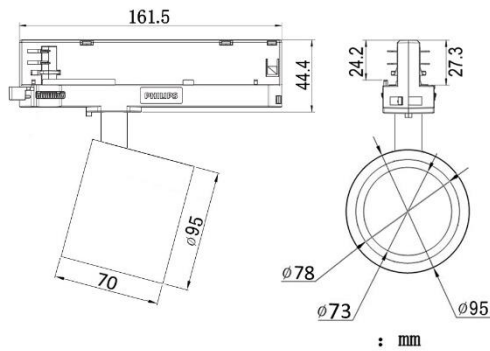

BLECAS tracklight serie

Trackspot serie high efficiency, flicker free, triac, casambi

BLECAS trackspot modellen

Artikelnummer	Opgenomen vermogen (Watt)	Kleur temperatuur (K)	Kleur behuizing	Aansturing	Netto licht-output Ta= 25°C (lm)	CRI	Afmetingen buitenmaat (mm)
BC9302036BT	20	3000 K	zwart	Triac	2000	> Ra90	Ø 95 x 70 mm
BC9402036BT	20	4000 K	zwart	Triac	2000	> Ra90	Ø 95 x 70 mm
BC9303036BT	30	3000 K	zwart	Triac	3000	> Ra90	Ø 95 x 70 mm
BC9403036BT	30	4000 K	zwart	Triac	3000	> Ra90	Ø 95 x 70 mm
BC9302036BC	20	3000 K	zwart	Casambi	2000	> Ra90	Ø 95 x 70 mm
BC9402036BC	20	4000 K	zwart	Casambi	2000	> Ra90	Ø 95 x 70 mm
BC9303036BC	30	3000 K	zwart	Casambi	3000	> Ra90	Ø 95 x 70 mm
BC9403036BC	30	4000 K	zwart	Casambi	3000	> Ra90	Ø 95 x 70 mm

Afmetingen

BLECAS 20 Watt afmetingen

BLECAS 30 Watt afmetingen

Overige informatie

Alle laatste Photometric Data worden in EULUMDAT (.ldt) formaat aangeleverd zodat deze in DIALUX of RELUX lighting design software zijn te gebruiken. Vraag deze aan bij de verkoop-binnendienst