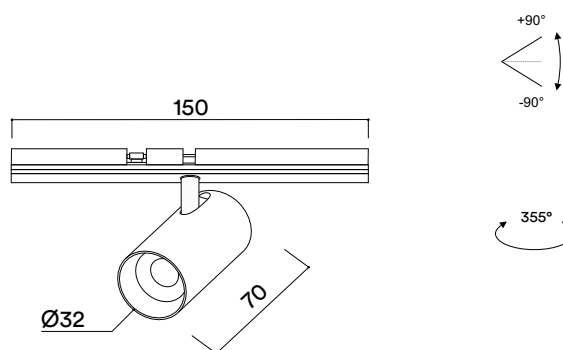

ACCESORIOS ACCESSORIES

no disponible
not available

ELÉCTRICA ELECTRICAL

5W
42VDC 50/60Hz
equipo integrado
integrated gear

MEDIDAS MEASURES

Ø32mm x 70mm

REGULACIÓN DIMMING

on / off
1-10V
pulsador
push
DALI

INSTALACIÓN INSTALLATION

mag. track 42v

DESCRIPCIÓN DESCRIPTION

Versión de gran formato de la gama TARE.

Big size version of the TARE range.

REFERENCIAS REFERENCES

PC162 3000K 558Lm 111,6Lm/W

H(m)	D(cm)	Lux
1	65	873
2	130	218
3	196	97