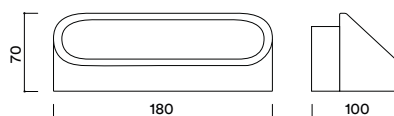

cambio sin previo aviso change without notice