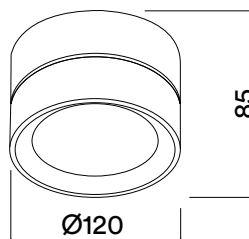

ELÉCTRICA ELECTRICAL

13,6W
220-240VAC 50/60Hz
equipo integrado
integrated gear

MEDIDAS MEASURES

Ø120mm
altura: 85mm
height: 85mm

REGULACIÓN DIMMING

on / off

INSTALACIÓN INSTALLATION

superficie
surface

H(m)	D(cm)	Lux
1	318	238
2	635	60
3	953	26

3000K 160°

cambio sin previo aviso change without notice