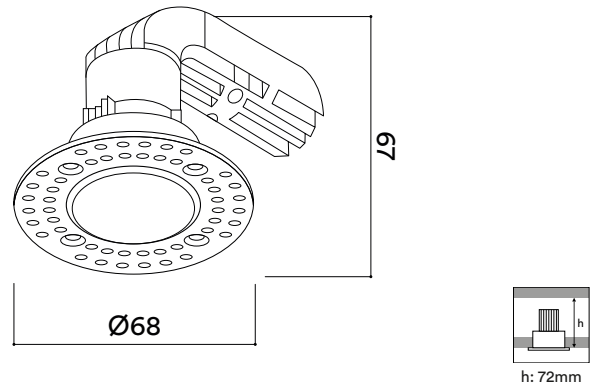

H(m)	D(cm)	Lux
1	29	2925
2	58	731
3	86	325

3000K 15°

H(m)	D(cm)	Lux
1	50	1465
2	100	366
3	151	162

3000K 30°

H(m)	D(cm)	Lux
1	74	1118
2	148	279
3	222	124

3000K 40°

cambio sin previo aviso change without notice