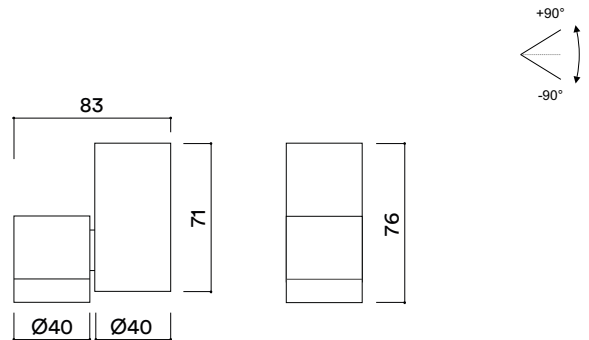

H(m)	D(cm)	Lux
1	27	4385
2	55	1096
3	82	487

3000K 15°

H(m)	D(cm)	Lux
1	55	1223
2	109	306
3	164	136

3000K 36°

cambio sin previo aviso change without notice