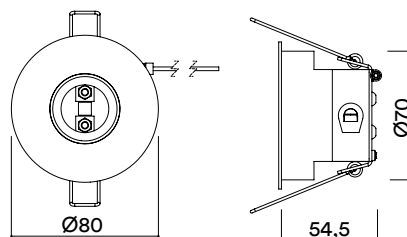

GENERAL

negro, blanco o custom
black, white and custom

empotrado recessed

IK08

APARATO DE ILUMINACIÓN LIGHTING FIXTURE

E27 (bombilla no incluida)
E27 (bulb not included)

ELÉCTRICA ELECTRICAL

220-240VAC 50/60Hz

equipo no incluido
gear not included

MEDIDAS MEASURES

diámetro: 80mm diameter: 80mm

altura: 54,5mm height: 54,5mm

RECORTE CUTOUT

diámetro: 70mm diameter: 70mm

min. espesor del techo: 13mm
min. ceiling thickness: 13mm

máx. espesor del techo: 41mm
max. ceiling thickness: 41mm

profundidad empotrada: 60mm
recessed depth: 60mm

cambio sin previo aviso change without notice