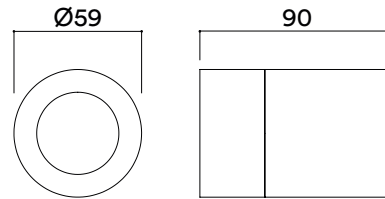

Eva S 6,2W

2233
superficie surface

575Lm / 3000K
IP20 / CRI ≥ 90 / 36°

HER
Light Lovers.

DESCRIPCIÓN DESCRIPTION

Luminaria cilíndrica de gran belleza. Instalación directa a techo y acabado negro mate texturizado. Salida de luz limpia y definida.

ELÉCTRICA ELECTRICAL

6,2W

220-240VAC 50/60Hz

equipo integrado

integrated gear

MEDIDAS MEASURES

Ø59mm

altura: 90mm

height: 90mm

REGULACIÓN DIMMING

on / off

corte de fase IGBT/TRIAC

phase-cut dimming IGBT/TRIAC

INSTALACIÓN INSTALLATION

superficie

surface

H(m)	D(cm)	Lux
1	74	850
2	149	213
3	223	94

3000K 36°

cambio sin previo aviso change without notice